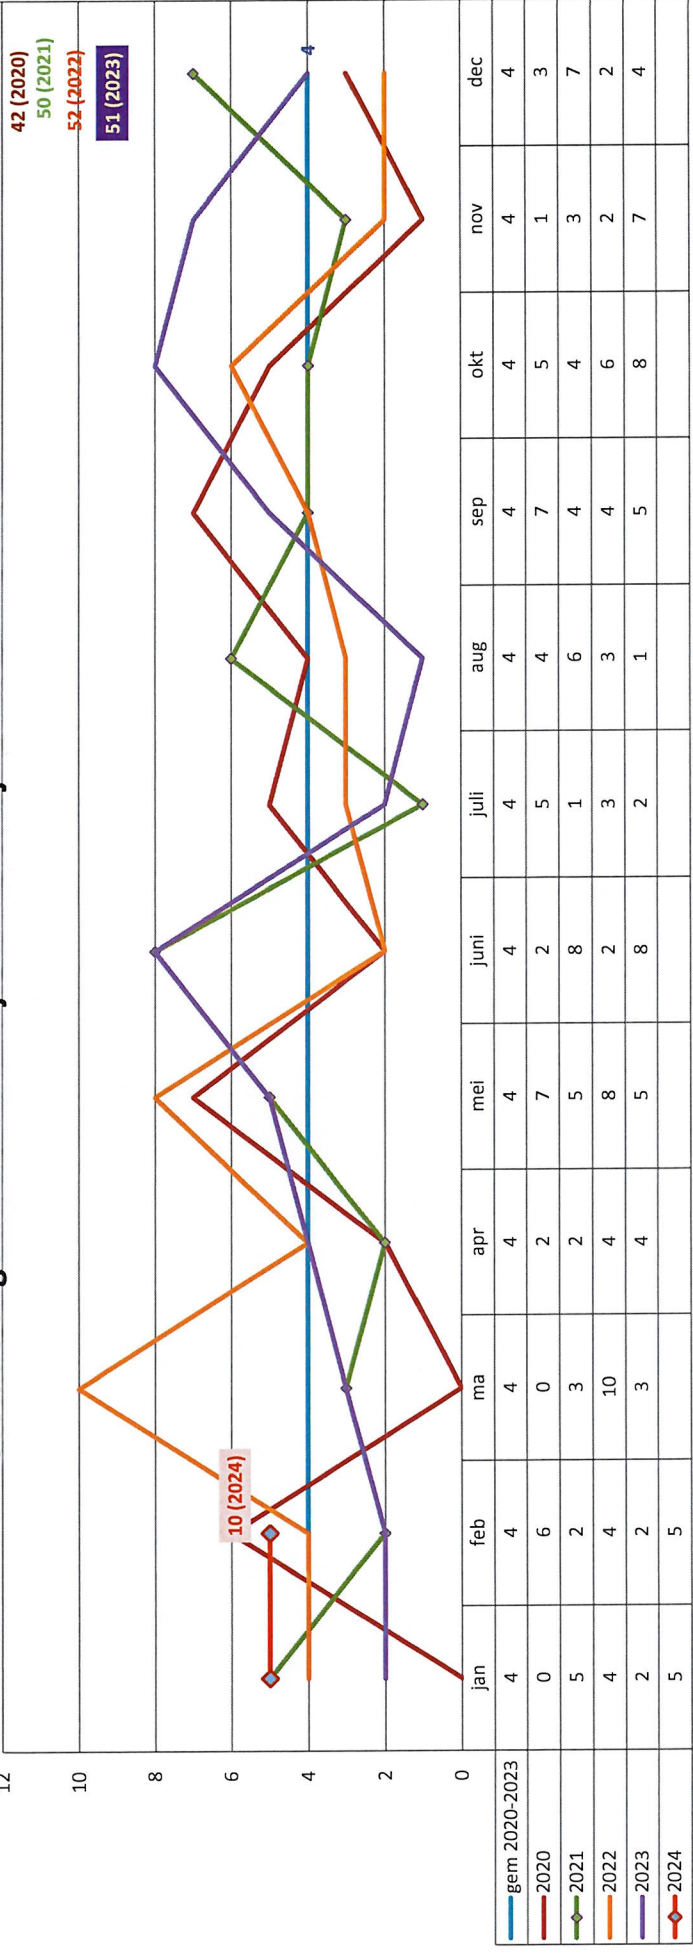

evolutie ongevallen lichamelijk letsel Overijse 2020- febr 2024

12

10

8

6

4

2

0

42 (2020)

50 (2021)

52 (2022)

51 (2023)

10 (2024)